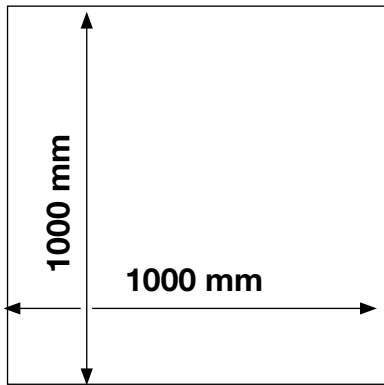

Eldstadsplan i härdat glas

Vid slutna eldstäder bör eldstadsplanet anordnas intill ett avstånd av minst 0,3 meter framför eldstaden och till minst 0,1 meter på vardera sidan om eldstaden.

För kakelugnar kan utsträckningen i sidled dock begränsas till eldstadsöppningens bredd med minst 0,2 meter tillägg på vardera sidan om öppningen. (BFS 5:422²⁰)

Eldstadsplan i 6 mm härdat glas
Art nr: 8220