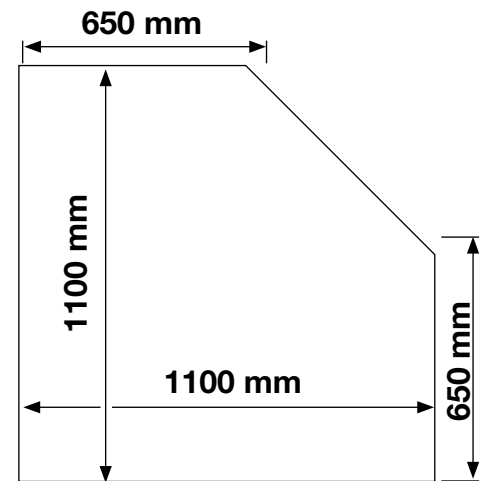

Eldstadsplan i 6 mm härdat glas
Art nr: 8231

Eldstadsplan i metall (brännlackerad golvplåt)