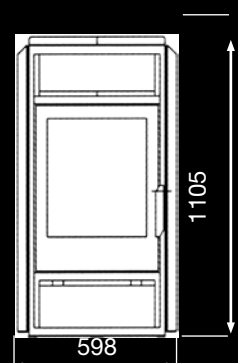

Höjd 1108 mm
Bredd 598 mm
Djup 445 mm
Vedlängd 350 mm

Vikt 209 kg
Effekt 6-8 kW
Rök-utg 138 mm inv
Rök-utg 148 mm utv

Tilluftsstos (tillval) Ø 100 mm

EUROFIRE KAMINER

Eurofire 2064 GRP-GK
Beklädnad granit Paradis
Art nr: 3019, grå stomme

Skorstensanslutning utv

Höjd 1108 mm
Bredd 598 mm
Djup 445 mm
Vedlängd 300-350 mm

Vikt 209 kg
Effekt 6-8 kW
Rök-utg 138 mm inv
Rök-utg 148 mm utv

Tilluftsstos (tillval) Ø 100 mm

EUROFIRE KAMINER

Eurofire 2064 S-GK

Braskamin med Panorma glas, elden syns delvis även från sidan av kaminen.
Dold asklåda och integrerade spjällreglage.
Effekt: 6- 8 kW Vikt 103 kg vedlängd 35 cm.
Höjd 1085 mm Bredd 544 mm Djup 420 mm
Rökutsläpp bakåt eller uppåt Inv 138/ utv 148 mm
Art 3015 gr stomme

Tilluftsstos (tillval) Ø 100 mm

EUROFIRE KAMINER

Höjd 953 mm
Bredd 435 mm
Djup 376 mm
Effekt 5-7 kW
Rökutg Ø
Inner 138 mm
Ytter 148 mm
Vikt 68 kg

EuroFire 2062 S -GK

Mellanstor braskamin i stål Högt vinklat glas.
Stor eldkänsla. lättplacerad .
Art nr: 3062.