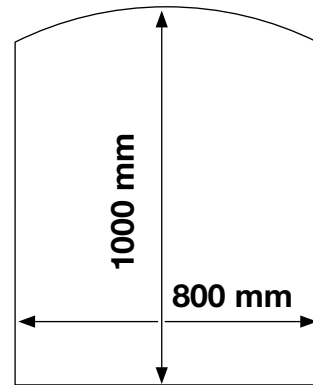

Eldstadsplan i 6 mm härdat glas
Art nr: 8210