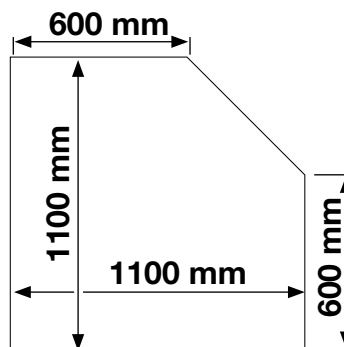

Eldstadsplan i härdat glas

Vid slutna eldstäder bör eldstadsplanet anordnas intill ett avstånd av minst 0,3 meter framför eldstaden och till minst 0,1 meter på vardera sidan om eldstaden.

För kakelugnar kan utsträckningen i sidled dock begränsas till eldstadsöppningens bredd med minst 0,2 meter tillägg på vardera sidan om öppningen. (BFS 5:422²⁰)

Eldstadsplan i metall (brännlackerad golvplåt)