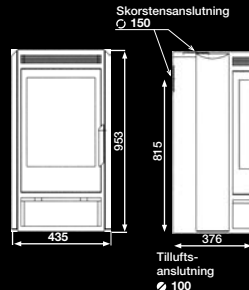

Skorstensanslutning utv

Höjd 1108 mm
Bredd 598 mm
Djup 445 mm
Vedlängd 300-350 mm

Vikt 209 kg
Effekt 6-8 kW
Rök-utg 138 mm inv
Rök-utg 148 mm utv

Tilluftsstos (tillval) Ø 100 mm

EUROFIRE KAMINER

Eurofire 2064 S-GK

Braskamin med Panorma glas, elden syns delvis även från sidan av kaminen.
Dold asklåda och integrerade spjällreglage.
Effekt: 6- 8 kW Vikt 103 kg vedlängd 35 cm.
Höjd 1085 mm Bredd 544 mm Djup 420 mm
Rökutsläpp bakåt eller uppåt Inv 138/ utv 148 mm
Art 3015 gr stomme

EuroFire 2038 TS-GK

EuroFire 2038 är en stor Braskamin Glaset är hela 50 cm brett
EuroFire 2038 TS på Bilden klädd med täljsten ,dold asklåda och integrerade spjällreglage.
Effekt: 6-12 kW Vikt 180 kg vedlängd 45 cm.Höjd 740 mm Bredd 670 mm Djup 530 mm
Rökutsläpp bakåt eller uppåt Inv 138/ utv 148 mm Art nr: 3040 grå stomme

Tilluftsstos (tillval) Ø 100 mm

EUROFIRE KAMINER

Höjd 953 mm
Bredd 435 mm
Djup 376 mm
Effekt 5-7 kW
Rökutg Ø
Inner 138 mm
Ytter 148 mm
Vikt 68 kg

EuroFire 2062 S -GK

Mellanstor braskamin i stål Högt vinklat glas.
Stor eldkänsla. lättplacerad .
Art nr: 3062.