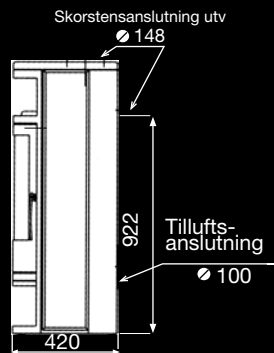

Höjd 1108 mm
Bredd 598 mm
Djup 445 mm
Vedlängd 350 mm

Vikt 209 kg
Effekt 6-8 kW
Rök-utg 138 mm inv
Rök-utg 148 mm utv

Tilluftsstos (tillval) Ø 100 mm

EUROFIRE KAMINER

Eurofire 2064 GRP-GK
Beklädnad granit Paradis
Art nr: 3019, grå stomme

Skorstensanslutning utv

Höjd 1108 mm
Bredd 598 mm
Djup 445 mm
Vedlängd 300-350 mm

Vikt 209 kg
Effekt 6-8 kW
Rök-utg 138 mm inv
Rök-utg 148 mm utv

Tilluftsstos (tillval) Ø 100 mm

EUROFIRE KAMINER

Eurofire 2064 S-GK

Braskamin med Panorma glas, elden syns delvis även från sidan av kaminen.
Dold asklåda och integrerade spjällreglage.
Effekt: 6- 8 kW Vikt 103 kg vedlängd 35 cm.
Höjd 1085 mm Bredd 544 mm Djup 420 mm
Rökutsläpp bakåt eller uppåt Inv 138/ utv 148 mm
Art 3015 gr stomme

Tilluftsstos (tillval) Ø 100 mm

EUROFIRE KAMINER

Höjd 953 mm
Bredd 435 mm
Djup 376 mm
Effekt 5-7 kW
Rökutg Ø
Inner 138 mm
Ytter 148 mm
Vikt 68 kg

EuroFire 2062 S -GK

Mellanstor braskamin i stål Högt vinklat glas.
Stor eldkänsla. lättplacerad .
Art nr: 3062.