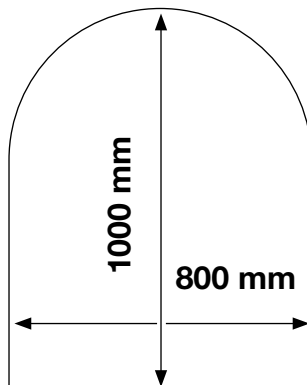

Eldstadsplan i 6 mm härdat glas
Art nr: 8200