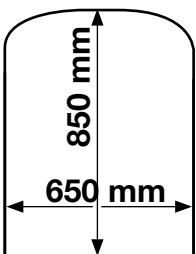

Eldstadsplan i härdat glas

Vid slutna eldstäder bör eldstadsplanet anordnas intill ett avstånd av minst 0,3 meter framför eldstaden och till minst 0,1 meter på vardera sidan om eldstaden.

För kakelugnar kan utsträckningen i sidled dock begränsas till eldstadsöppningens bredd med minst 0,2 meter tillägg på vardera sidan om öppningen. (BFS 5:422²⁰)

Eldstadsplan i metall (brännlackerad golvplåt)