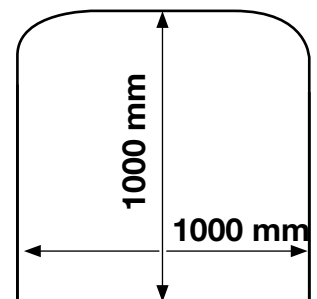

Eldstadsplan i härdat glas

Vid slutna eldstäder bör eldstadsplanet anordnas intill ett avstånd av minst 0,3 meter framför eldstaden och till minst 0,1 meter på vardera sidan om eldstaden.

För kakelugnar kan utsträckningen i sidled dock begränsas till eldstadsöppningens bredd med minst 0,2 meter tillägg på vardera sidan om öppningen. (BFS 5:422²⁰)

Eldstadsplan i metall (brännlackerad golvplåt)