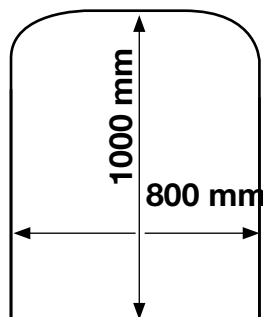

Eldstadsplan i härdat glas

Vid slutna eldstäder bör eldstadsplanet anordnas intill ett avstånd av minst 0,3 meter framför eldstaden och till minst 0,1 meter på vardera sidan om eldstaden.

För kakelugnar kan utsträckningen i sidled dock begränsas till eldstadsöppningens bredd med minst 0,2 meter tillägg på vardera sidan om öppningen. (BFS 5:422²⁰)

Eldstadsplan i metall (brännlackerad golvplåt)