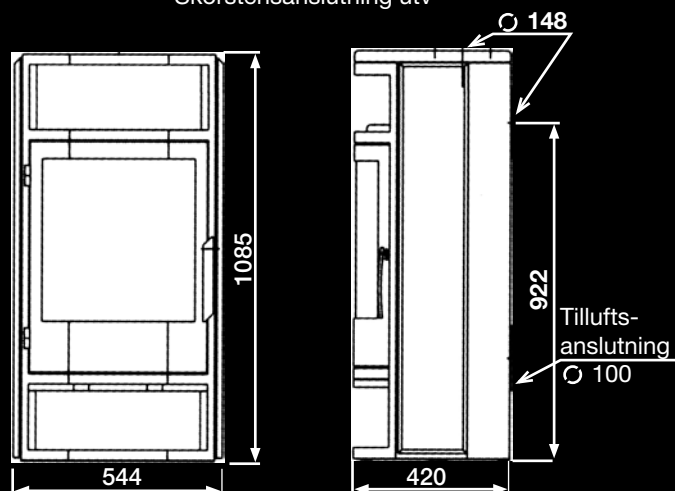

Höjd 1108 mm
Bredd 598 mm
Djup 445 mm
Vedlängd 350 mm

Vikt 209 kg
Effekt 6-8 kW
Rök-utg 138 mm inv
Rök-utg 148 mm utv

Tilluftsstos (tillval) Ø 100 mm

EUROFIRE KAMINER

Eurofire 2064 GRP-GK
Beklädnad granit Paradis
Art nr: 3019, grå stomme

Skorstensanslutning utv

Höjd 1108 mm
Bredd 598 mm
Djup 445 mm
Vedlängd 300-350 mm

Vikt 209 kg
Effekt 6-8 kW
Rök-utg 138 mm inv
Rök-utg 148 mm utv

Tilluftsstos (tillval) Ø 100 mm

EUROFIRE KAMINER

Eurofire 2064 S-GK