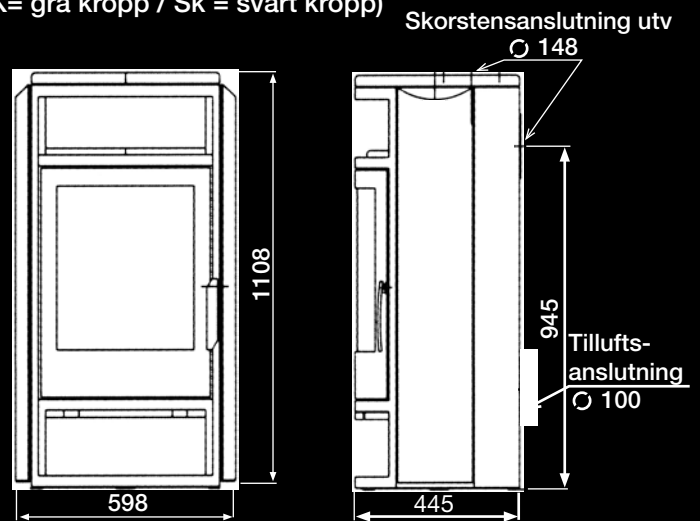

Höjd 1108 mm
Bredd 598 mm
Djup 445 mm
Vedlängd 350 mm

Vikt 209 kg
Effekt 6-8 kW
Rök-utg 138 mm inv
Rök-utg 148 mm utv

Tilluftsstos (tillval) Ø 100 mm

EUROFIRE KAMINER

Eurofire 2064 GRP-GK
Beklädnad granit Paradis
Art nr: 3019, grå stomme

Skorstensanslutning utv

Höjd 1108 mm
Bredd 598 mm
Djup 445 mm
Vedlängd 300-350 mm

Vikt 209 kg
Effekt 6-8 kW
Rök-utg 138 mm inv
Rök-utg 148 mm utv

Tilluftsstos (tillval) Ø 100 mm

EUROFIRE KAMINER

Eurofire 2064 S-GK

Tilluftsstos (tillval) Ø 100 mm

EUROFIRE KAMINER

Höjd 953 mm
Bredd 435 mm
Djup 376 mm
Effekt 5-7 kW
Rökutg Ø
Inner 138 mm
Ytter 148 mm
Vikt 68 kg

EuroFire 2062 S -GK

Mellanstor braskamin i stål Högt vinklat glas.
Stor eldkänsla. lättplacerad .
Art nr: 3062.