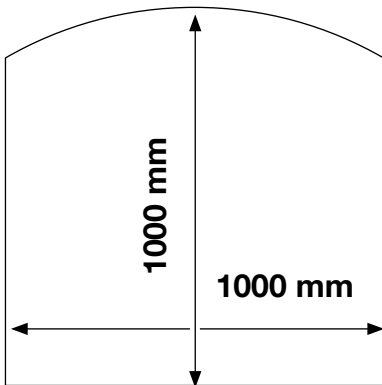

Eldstadsplan i 6 mm härdat glas
Art nr: 8211