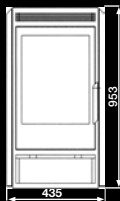

EuroFire 2037S

Medelstora kamin passar med sina runda former
väl in i många bostadsutrymmen. Grå stomme

Höjd 953 mm
Bredd 515 mm
Djup 376 mm
Effekt 5-7 kW
Rökutg Ø
Inner 138 mm
Ytter 148 mm
Vikt 68 kg
Art nr. 3145