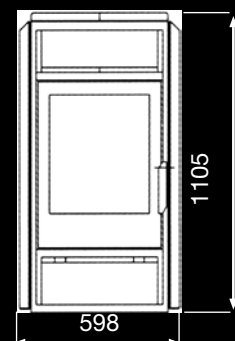

Modern tilltalande braskamin i tidlös design.
Stort glas, dold asklåda och integrerade spjällreglage.
Effekt: 6- 10 kW Vikt 108 kg vedlängd 35 cm.
Höjd 1085 mm Bredd 544 mm Djup 420 mm
Rökutsläpp bakåt eller uppåt Inv 138/ utv 148 mm
Art 3088 gr stomme

EuroFire 2038 TS-GK