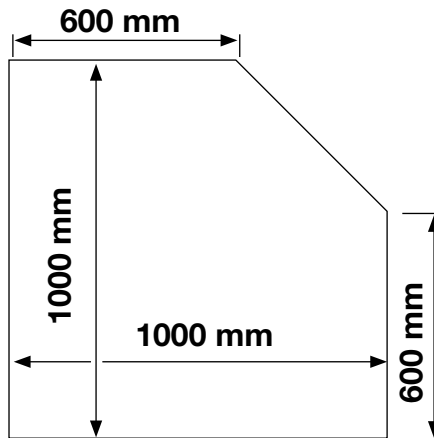

Eldstadsplan i 6 mm härdat glas
Art nr: 8230