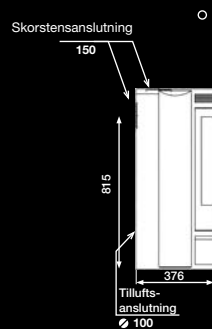

EuroFire 2037S

Medelstora kamin passar med sina runda former
väl in i många bostadsutrymmen. Grå stomme

Höjd 953 mm
Bredd 515 mm
Djup 376 mm
Effekt 5-7 kW
Rökutg Ø
Inner 138 mm
Ytter 148 mm
Vikt 68 kg
Art nr. 3145