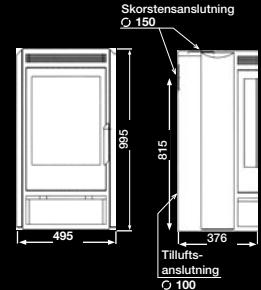

Braskamin med Panorma glas, elden syns delvis även från sidan av kaminen.
Dold asklåda och integrerade spjällreglage.
Effekt: 6- 8 kW Vikt 103 kg vedlängd 35 cm.
Höjd 1085 mm Bredd 544 mm Djup 420 mm
Rökutsläpp bakåt eller uppåt Inv 138/ utv 148 mm
Art 3015 gr stomme

EuroFire 2038 TS-GK

EuroFire 2038 är en stor Braskamin Glaset är hela 50 cm brett
EuroFire 2038 TS på Bilden klädd med täljsten ,dold asklåda och integrerade spjällreglage.
Effekt: 6-12 kW Vikt 180 kg vedlängd 45 cm.Höjd 740 mm Bredd 670 mm Djup 530 mm
Rökutsläpp bakåt eller uppåt Inv 138/ utv 148 mm Art nr: 3040 grå stomme

Tilluftsstos (tillval) Ø 100 mm

EUROFIRE KAMINER

Höjd 953 mm
Bredd 435 mm
Djup 376 mm
Effekt 5-7 kW
Rökutg Ø
Inner 138 mm
Ytter 148 mm
Vikt 68 kg

EuroFire 2062 S -GK

Mellanstor braskamin i stål Högt vinklat glas.
Stor eldkänsla. lättplacerad .
Art nr: 3062.

Höjd 995 mm
Bredd 495 mm
Djup 376 mm
Effekt 5-7 kW
Rökutg Ø
Inner 138 mm
Ytter 148 mm
Vikt 102 kg

EuroFire 2062 TS-GK

Braskamin i stål klädd med Täljsten.
Det stora vinklade glaset ger er en härlig känsla.
Kaminens storlek ger stor valfrihet vid placering.
Art nr: 3064.