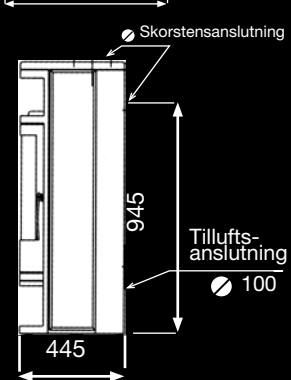

Höjd 1108 mm
Bredd 598 mm
Djup 445 mm
Vedlängd 350 mm

Vikt 209 kg
Effekt 6-8 kW
Rök-utg 138 mm inv
Rök-utg 148 mm utv

Tilluftsstos (tillval) Ø 100 mm

EUROFIRE KAMINER

Eurofire 2064 GRP-GK
Beklädnad granit Paradis
Art nr: 3019, grå stomme

Skorstensanslutning utv

Höjd 1108 mm
Bredd 598 mm
Djup 445 mm
Vedlängd 300-350 mm

Vikt 209 kg
Effekt 6-8 kW
Rök-utg 138 mm inv
Rök-utg 148 mm utv

Tilluftsstos (tillval) Ø 100 mm

EUROFIRE KAMINER

Eurofire 2064 S-GK

Braskamin med Panorma glas, elden syns delvis även från sidan av kaminen.
Dold asklåda och integrerade spjällreglage.
Effekt: 6- 8 kW Vikt 103 kg vedlängd 35 cm.
Höjd 1085 mm Bredd 544 mm Djup 420 mm
Rökutsläpp bakåt eller uppåt Inv 138/ utv 148 mm
Art 3015 gr stomme

Tilluftsstos (tillval) Ø 100 mm

EUROFIRE KAMINER

Höjd 953 mm
Bredd 435 mm
Djup 376 mm
Effekt 5-7 kW
Rökutg Ø
Inner 138 mm
Ytter 148 mm
Vikt 68 kg

EuroFire 2062 S -GK

Mellanstor braskamin i stål Högt vinklat glas.
Stor eldkänsla. lättplacerad .
Art nr: 3062.