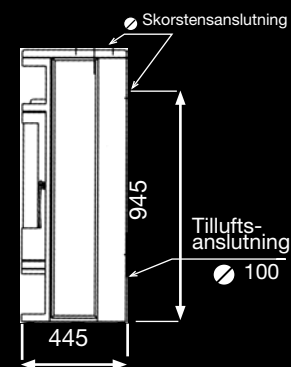

Modern tilltalande braskamin i tidlös design.
Stort glas, dold asklåda och integrerade spjällreglage.
Effekt: 6- 10 kW Vikt 108 kg vedlängd 35 cm.
Höjd 1085 mm Bredd 544 mm Djup 420 mm
Rökutsläpp bakåt eller uppåt Inv 138/ utv 148 mm
Art 3088 gr stomme

EuroFire 2038 TS-GK