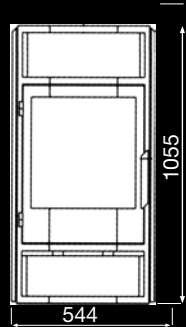

Höjd 1108 mm
Bredd 598 mm
Djup 445 mm
Vedlängd 350 mm

Vikt 209 kg
Effekt 6-8 kW
Rök-utg 138 mm inv
Rök-utg 148 mm utv

Tilluftsstos (tillval) Ø 100 mm

EUROFIRE KAMINER

Eurofire 2064 GRP-GK
Beklädnad granit Paradis
Art nr: 3019, grå stomme

Skorstensanslutning utv

Höjd 1108 mm
Bredd 598 mm
Djup 445 mm
Vedlängd 300-350 mm

Vikt 209 kg
Effekt 6-8 kW
Rök-utg 138 mm inv
Rök-utg 148 mm utv

Tilluftsstos (tillval) Ø 100 mm

EUROFIRE KAMINER

Eurofire 2064 S-GK

Braskamin med Panorma glas, elden syns delvis även från sidan av kaminen.
Dold asklåda och integrerade spjällreglage.
Effekt: 6- 8 kW Vikt 103 kg vedlängd 35 cm.
Höjd 1085 mm Bredd 544 mm Djup 420 mm
Rökutsläpp bakåt eller uppåt Inv 138/ utv 148 mm
Art 3015 gr stomme

Tilluftsstos (tillval) Ø 100 mm

EUROFIRE KAMINER

Höjd 953 mm
Bredd 435 mm
Djup 376 mm
Effekt 5-7 kW
Rökutg Ø
Inner 138 mm
Ytter 148 mm
Vikt 68 kg

EuroFire 2062 S -GK

Mellanstor braskamin i stål Högt vinklat glas.
Stor eldkänsla. lättplacerad .
Art nr: 3062.